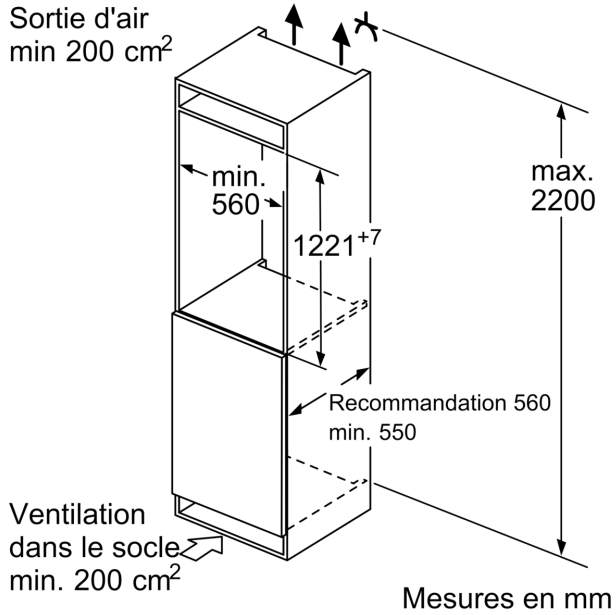

Mesures en mm
Recommandation de dimension d'espace libre pour charnière plate

F	R	X
16-19	0-3	2,5
20	0-1	3
	2-3	2,5
21	0-1	3
	2-3	2,5
22	0	4
	1	3,5
	2-3	3

Les dimensions d'espace libre recommandées dans le tableau doivent être respectées afin d'assurer une ouverture sans collision des portes de l'appareil, et d'éviter ainsi d'endommager les meubles de cuisine.