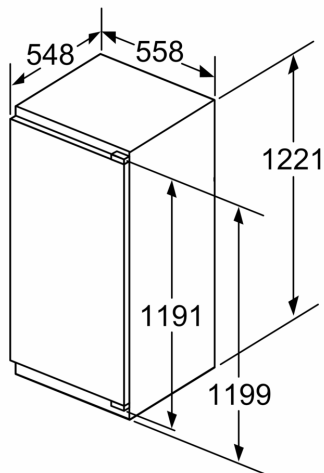

### Dimensions

- Dimensions de l'appareil (H x L x P): 122.1 x 55.8 x 54.8 cm
- Dimensions de la niche (H x L x P): 122.5 x 56 x 55 cm

### Accessoires

- casier à oeufs

**iQ500, Réfrigérateur intégrable,  
122.5 x 56 cm, Charnières plates  
SoftClose  
KI41RADD1**

**Poids maximal admissible des façades de l'appareil**

Les façades d'appareils montés qui dépassent le poids autorisé peuvent provoquer des dommages et entraîner un dysfonctionnement des charnières

A	B	C	D
1500-1750	22	22	
720-1400	19	19	B+5 / C+5
A1	15	19	
A2	15	19	

**Mesures en mm**

**Mesures en mm**

Mesures en mm  
Recommandation de dimension d'espace libre pour charnière plate

F	R	X
16-19	0-3	2,5
20	0-1	3
	2-3	2,5
21	0-1	3
	2-3	2,5
22	0	4
	1	3,5
	2-3	3