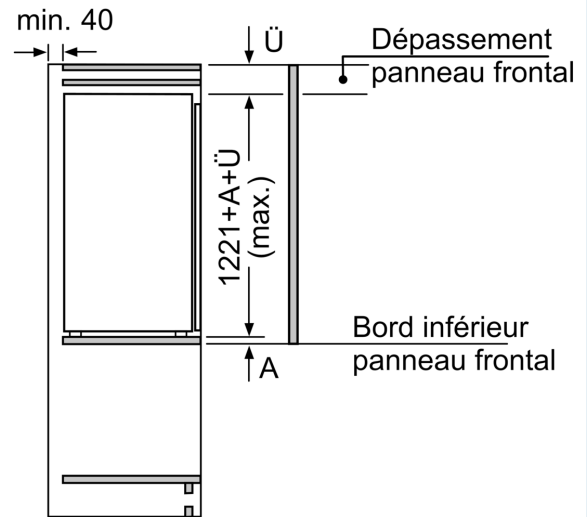

Mesures en mm