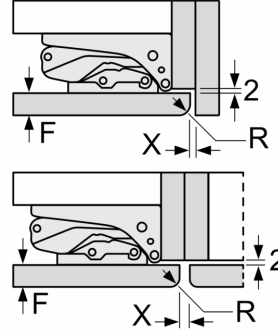

### Dimensions

- Dimensions de l'appareil (H x L x P): 122.1 x 55.8 x 54.8 cm
- Dimensions de la niche (H x L x P): 122.5 x 56 x 55 cm

$\Delta$  Poids  
A: Hauteur de la porte de l'appareil, charnières comprises, en mm  
B: Charnière non amortie, façade de l'appareil en kg  
C: Charnière amortie, façade de l'appareil en kg  
D: Charge supplémentaire possible en kg avec le kit de charge lourde

A	B	C	D
1500-1750	22	22	
720-1400	19	19	B+5 / C+5
A1	15	19	
A2	15	19	

**Mesures en mm**

**Mesures en mm**

Mesures en mm  
Recommandation de dimension d'espace libre pour charnière plate

F	R	X
16-19	0-3	2,5
20	0-1	3
	2-3	2,5
21	0-1	3
	2-3	2,5
22	0	4
	1	3,5
	2-3	3

Les dimensions d'espace libre recommandées dans le tableau doivent être respectées afin d'assurer une ouverture sans collision des portes de l'appareil, et d'éviter ainsi d'endommager les meubles de cuisine.