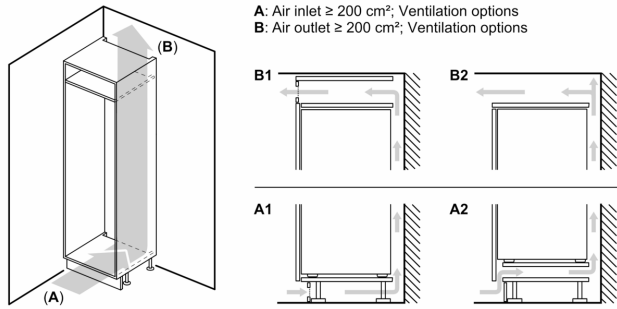

**iQ500, Réfrigérateur intégrable,
122.5 x 56 cm, Charnières plates
SoftClose
KI41RADD1**