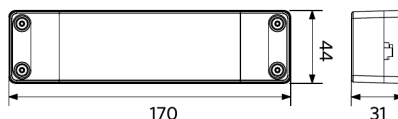

LEDPanelS-P6
Driver On/Off