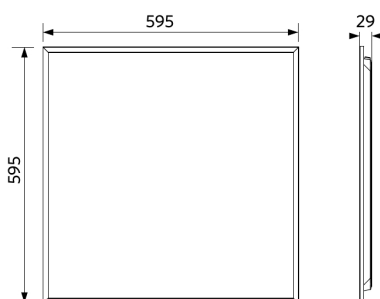

5 ANS DE GARANTIE

Caractéristiques	
Durée de vie (L70)	100.000 h
Durée de vie (L80)	70.000 h
Durée de vie (L90)	50.000 h
Cycles marche/arrêt	100.000
Cohérence de couleur (SDCM)	3
Gradabilité	On-Off
Angle de faisceau	90°
Couleur de finition	Blanc RAL9003
UGR	≤ 19
IP côté utilisateur	IP54
IP partie encastrée	IP20
IK	IK03
Classe de protection	II
Groupe de risque (EN 62471)	RG0
Pilote inclus (Oui/Non)	Oui
Essai au fil incandescent	650°C
Facteur de puissance	≥ 0,9

Alimentation électrique	
Fréquence	50/60 Hz
Tension AC	220-240 V
DC input voltage	Voir annexe du catalogue Connection Caractéristiques
Longueur de câble 230V	1 m

Propriétés mécaniques	
Structure	Aluminium
Matériau optique	Polyméthacrylate de méthyle (PMMA)
Matériau cover	Polystyrène

Conditions d'application	
Température de fonctionnement	-10-+45°C
Température d'application	+25°C
Environnement de stockage	-20-+50°C

Schéma de dimensions (mm)

LEDPanelS-P6 Sq595