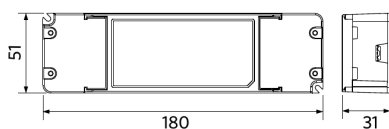

LEDPanelS-P6
Driver Dim