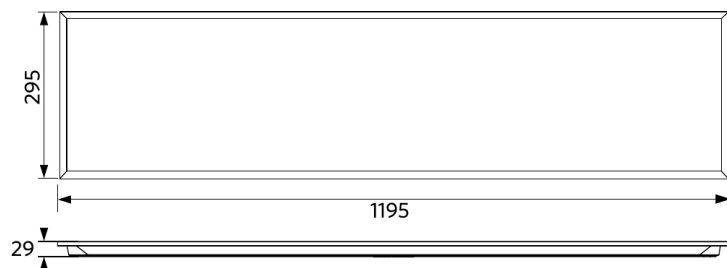

5 ANS DE GARANTIE

Caractéristiques	
Durée de vie (L70)	100.000 h
Durée de vie (L80)	70.000 h
Durée de vie (L90)	50.000 h
Cycles marche/arrêt	100.000
Cohérence de couleur (SDCM)	3
Gradabilité	On-Off
Angle de faisceau	90°
Couleur de finition	Blanc RAL9003
UGR	≤ 19
IP côté utilisateur	IP54
IP partie encastrée	IP20
IK	IK03
Classe de protection	II
Groupe de risque (EN 62471)	RG0
Pilote inclus (Oui/Non)	Oui
Essai au fil incandescent	650°C
Facteur de puissance	≥ 0,9

Alimentation électrique	
Fréquence	50/60 Hz
Tension AC	220-240 V
DC input voltage	Voir annexe du catalogue Connection Caractéristiques
Longueur de câble 230V	1 m

Propriétés mécaniques	
Structure	Aluminium
Matériau optique	Polyméthacrylate de méthyle (PMMA)
Matériau cover	Polystyrène

Conditions d'application	
Température de fonctionnement	-10-+45°C
Température d'application	+25°C
Environnement de stockage	-20-+50°C

Schéma de dimensions (mm)

LEDPanelS-P6 Re295