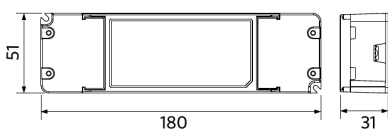

LEDPanelS-P6
Driver Dim