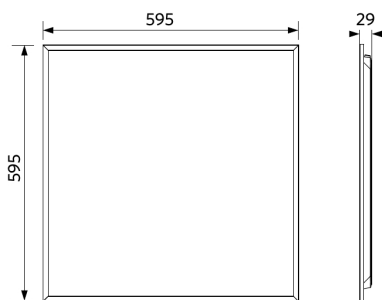

Schéma de dimensions (mm)

LEDPanelS-P6 Sq595