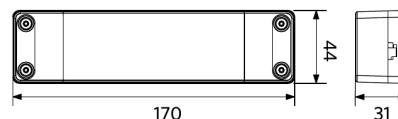

LEDPanelS-P6 Driver On/Off