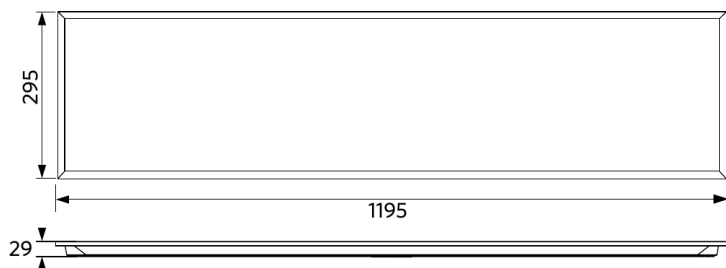

5 ANS DE GARANTIE

Caractéristiques	
Durée de vie (L70)	100.000 h
Durée de vie (L80)	70.000 h
Durée de vie (L90)	50.000 h
Cycles marche/arrêt	100.000
Cohérence de couleur (SDCM)	3
Gradabilité	On-Off
Angle de faisceau	90°
Couleur de finition	Blanc RAL9003
UGR	≤ 19
IP côté utilisateur	IP54
IP partie encastrée	IP20
IK	IK03
Classe de protection	II
Groupe de risque (EN 62471)	RG0
Pilote inclus (Oui/Non)	Oui
Essai au fil incandescent	650°C
Facteur de puissance	≥ 0,9

Alimentation électrique	
Fréquence	50/60 Hz
Tension AC	220-240 V
DC input voltage	Voir annexe du catalogue Connection Caractéristiques
Longueur de câble 230V	1 m

Propriétés mécaniques	
Structure	Aluminium
Matériau optique	Polyméthacrylate de méthyle (PMMA)
Matériau cover	Polystyrène

Conditions d'application	
Température de fonctionnement	-10-+45°C
Température d'application	+25°C
Environnement de stockage	-20-+50°C

Schéma de dimensions (mm)

LEDPanelS-P6 Re295