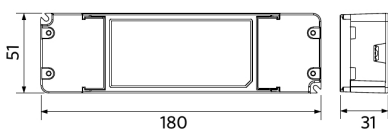

LEDPanelS-P6 Driver Dim