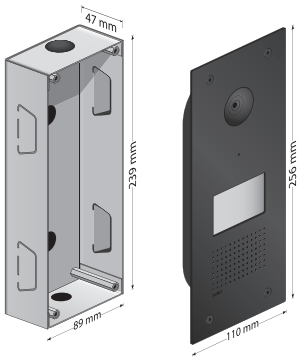

Dimensions