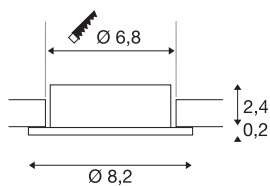

## NEW TRIA® 68

cadre de montage pour plafonnier, D : 8,2 H : 2,6 cm, IP 20, noir

Découvrez la nouvelle génération de notre gamme NEW TRIA® et configurez votre expérience lumineuse personnalisée. Son cadre de montage rond ou carré est un élément modulaire disponible en version inclinable, orientable et pivotante ou dans un modèle à protection IP 65 intégrale. Avec ses coloris noir, blanc, or rose et aluminium brossé, il s'intègre harmonieusement dans toutes les ambiances décoratives. Pour faciliter le montage, ce cadre de montage conçu spécialement pour un diamètre d'encastrement de 68 mm est livré avec des clips ressorts et des lames ressorts.

## INFORMATIONS TECHNIQUES

Réf.	1007332
Code IP	IP 20
Montage	Encastrément
Détails de montage	Plafond
Coloris	noir
Hauteur	2.6 cm
Diamètre	8.2 cm
Poids net	0.06 kg
Poids brut	0.064 kg
Forme de découpe	rond
Diamètre d'encastrement	6.8 cm