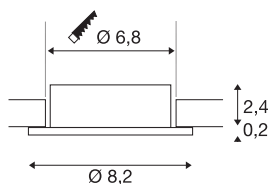

NEW TRIA® 68

cadre de montage pour plafonnier, D : 8,2 H : 2,6 cm, IP 20, blanc

Découvrez la nouvelle génération de notre gamme NEW TRIA® et configurez votre expérience lumineuse personnalisée. Son cadre de montage rond ou carré est un élément modulaire disponible en version inclinable, orientable et pivotante ou dans un modèle à protection IP 65 intégrale. Avec ses coloris noir, blanc, or rose et aluminium brossé, il s'intègre harmonieusement dans toutes les ambiances décoratives. Pour faciliter le montage, ce cadre de montage conçu spécialement pour un diamètre d'encastrement de 68 mm est livré avec des clips ressorts et des lames ressorts.

INFORMATIONS TECHNIQUES

Réf.	1007333
Code IP	IP 20
Montage	Encastrément
Détails de montage	Plafond
Coloris	blanc
Hauteur	2.6 cm
Diamètre	8.2 cm
Poids net	0.06 kg
Poids brut	0.064 kg
Forme de découpe	rond
Diamètre d'encastrement	6.8 cm