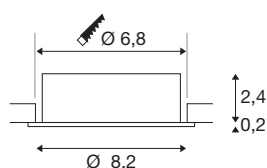

NEW TRIA® 68

encastré de plafond, rond, max. 10 W GU10, blanc

Découvrez la nouvelle génération de notre encastré de plafond NEW TRIA® à la modularité accrue pour personnaliser votre expérience lumineuse. Certains best-sellers, comme le NEW TRIA® 68 en version GU10, existent également en kit complet. Grâce à sa source LED interchangeable et ses trois élégants coloris de boîtier (noir/blanc/-aluminium), il vous garantit de pouvoir réaliser toute une palette d'aménagements décoratifs. Sa plage d'inclinaison permet d'orienter sa belle lumière avec une grande flexibilité. Et le cadre de montage 68 mm fourni assure l'installation aussi simple que rapide des downlights.

INFORMATIONS TECHNIQUES

Réf.	1007368
Douille	GU10
Source	LED GU10 51mm
Nombre de douilles	1
Lampes incluses	Non
Plage d'inclinaison	30 °
Orientable ou inclinable	inclinable
Code IP	IP 20
Classe de résistance aux chocs	IK 02
Résistance aux chocs	0.2 Joule
Montage	Encastrement
Détails de montage	Plafond
Tension nominale primaire	220-240V ~50/60Hz
Classe de protection	II
Puissance en watts	10 W
Coloris	blanc
Hauteur	2.6 cm
Diamètre	8.2 cm
Poids net	0.1 kg
Poids brut	0.107 kg
Forme de découpe	rond
Profondeur d'encastrement	6.5 cm

Diamètre d'encastrement	6.8 cm
-------------------------	--------

Source Préconisée

1005273	QPAR51 GU10 , ampoule LED, 6 W, 2200-2700 K, IRC90, 36°
1005079	Source LED QPAR51 , blanc, GU10, 3000K
1005076	Source LED QPAR51 , blanc, GU10, 2700K
1005082	Source LED QPAR51 , blanc, GU10, 4000K