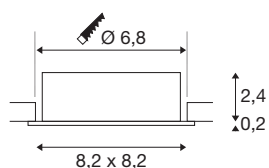

NEW TRIA® 68

encastré de plafond, carré, max. 10 W GU10, blanc

Découvrez la nouvelle génération de notre encastré de plafond NEW TRIA® à la modularité accrue pour personnaliser votre expérience lumineuse. Certains best-sellers, comme le NEW TRIA® 68 en version GU10, existent également en kit complet. Grâce à sa source LED interchangeable et ses trois élégants coloris de boîtier (noir/blanc/-aluminium), il vous garantit de pouvoir réaliser toute une palette d'aménagements décoratifs. Sa plage d'inclinaison permet d'orienter sa belle lumière avec une grande flexibilité. Et le cadre de montage 68 mm fourni assure l'installation aussi simple que rapide des downlights.

INFORMATIONS TECHNIQUES

Réf.	1007371
Douille	GU10
Source	LED GU10 51mm
Nombre de douilles	1
Lampes incluses	Non
Plage d'inclinaison	30 °
Orientable ou inclinable	inclinable
Code IP	IP 20
Classe de résistance aux chocs	IK 02
Résistance aux chocs	0.2 Joule
Montage	Encastrement
Détails de montage	Plafond
Tension nominale primaire	220-240V ~50/60Hz
Classe de protection	II
Puissance en watts	10 W
Coloris	blanc
Longueur	8.2 cm
Largeur	8.2 cm
Hauteur	2.6 cm
Poids net	0.1 kg
Poids brut	0.107 kg
Forme de découpe	rond

Profondeur d'encastrement	6.5 cm
Diamètre d'encastrement	6.8 cm

Source Préconisée

1005273	QPAR51 GU10 , ampoule LED, 6 W, 2200-2700 K, IRC90, 36°
1005079	Source LED QPAR51 , blanc, GU10, 3000K
1005076	Source LED QPAR51 , blanc, GU10, 2700K
1005082	Source LED QPAR51 , blanc, GU10, 4000K