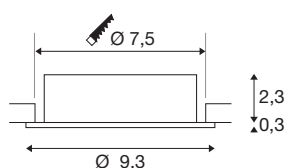

NEW TRIA® 75

encastré de plafond, rond, max. 10 W GU10, blanc

Découvrez la nouvelle génération de notre encastré de plafond NEW TRIA® à la modularité accrue pour personnaliser votre expérience lumineuse. Certains best-sellers, comme le NEW TRIA® 75 en version GU10, existent également en kit complet. Grâce à sa source LED interchangeable et ses trois élégants coloris de boîtier (noir/blanc/-aluminium), il vous garantit de pouvoir réaliser toute une palette d'aménagements décoratifs. Sa plage d'inclinaison permet d'orienter sa belle lumière avec une grande flexibilité. Et le cadre de montage 75 mm fourni assure l'installation aussi simple que rapide des downlights.

INFORMATIONS TECHNIQUES

Réf.	1007374
Douille	GU10
Source	LED GU10 51mm
Nombre de douilles	1
Lampes incluses	Non
Plage d'inclinaison	30 °
Orientable ou inclinable	inclinable
Code IP	IP 20
Classe de résistance aux chocs	IK 02
Résistance aux chocs	0.2 Joule
Montage	Encastrément
Détails de montage	Plafond
Tension nominale primaire	220-240V ~50/60Hz
Classe de protection	II
Puissance en watts	10 W
Coloris	blanc
Hauteur	2.6 cm
Diamètre	9.3 cm
Poids net	0.12 kg
Poids brut	0.128 kg
Forme de découpe	rond
Profondeur d'encastrément	6.5 cm

Diamètre d'encastrement	7.5 cm
-------------------------	--------

Source Préconisée

1005273	QPAR51 GU10 , ampoule LED, 6 W, 2200-2700 K, IRC90, 36°
1005079	Source LED QPAR51 , blanc, GU10, 3000K
1005076	Source LED QPAR51 , blanc, GU10, 2700K
1005082	Source LED QPAR51 , blanc, GU10, 4000K