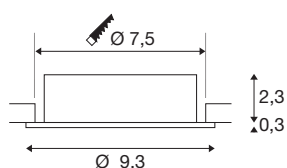

## NEW TRIA® 75

encastré de plafond, rond, max. 10 W GU10, noir

Découvrez la nouvelle génération de notre encastré de plafond NEW TRIA® à la modularité accrue pour personnaliser votre expérience lumineuse. Certains best-sellers, comme le NEW TRIA® 75 en version GU10, existent également en kit complet. Grâce à sa source LED interchangeable et ses trois élégants coloris de boîtier (noir/blanc/-aluminium), il vous garantit de pouvoir réaliser toute une palette d'aménagements décoratifs. Sa plage d'inclinaison permet d'orienter sa belle lumière avec une grande flexibilité. Et le cadre de montage 75 mm fourni assure l'installation aussi simple que rapide des downlights.

## INFORMATIONS TECHNIQUES

Réf.	1007375
Douille	GU10
Source	LED GU10 51mm
Nombre de douilles	1
Lampes incluses	Non
Plage d'inclinaison	30 °
Orientable ou inclinable	inclinable
Code IP	IP 20
Classe de résistance aux chocs	IK 02
Résistance aux chocs	0.2 Joule
Montage	Encastrement
Détails de montage	Plafond
Tension nominale primaire	220-240V ~50/60Hz
Classe de protection	II
Puissance en watts	10 W
Coloris	noir
Hauteur	2.6 cm
Diamètre	9.3 cm
Poids net	0.12 kg
Poids brut	0.128 kg
Forme de découpe	rond
Profondeur d'encastrement	6.5 cm

Diamètre d'encastrement	7.5 cm
-------------------------	--------