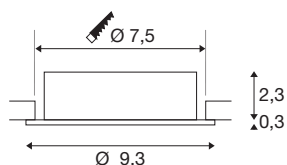

## NEW TRIA® 75

encastré de plafond, rond, max. 10 W GU10, aluminium

Découvrez la nouvelle génération de notre encastré de plafond NEW TRIA® à la modularité accrue pour personnaliser votre expérience lumineuse. Certains best-sellers, comme le NEW TRIA® 75 en version GU10, existent également en kit complet. Grâce à sa source LED interchangeable et ses trois élégants coloris de boîtier (noir/blanc/-aluminium), il vous garantit de pouvoir réaliser toute une palette d'aménagements décoratifs. Sa plage d'inclinaison permet d'orienter sa belle lumière avec une grande flexibilité. Et le cadre de montage 75 mm fourni assure l'installation aussi simple que rapide des downlights.

## INFORMATIONS TECHNIQUES

Réf.	1007376
Douille	GU10
Source	LED GU10 51mm
Nombre de douilles	1
Lampes incluses	Non
Plage d'inclinaison	30 °
Orientable ou inclinable	inclinable
Code IP	IP 20
Classe de résistance aux chocs	IK 02
Résistance aux chocs	0.2 Joule
Montage	Encastrement
Détails de montage	Plafond
Tension nominale primaire	220-240V ~50/60Hz
Classe de protection	II
Puissance en watts	10 W
Coloris	alu
Hauteur	2.6 cm
Diamètre	9.3 cm
Poids net	0.12 kg
Poids brut	0.128 kg
Forme de découpe	rond
Profondeur d'encastrement	6.5 cm

Diamètre d'encastrement	7.5 cm
-------------------------	--------