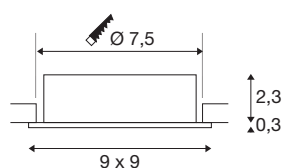

## NEW TRIA® 75

encastré de plafond, carré, max. 10 W GU10, blanc

Découvrez la nouvelle génération de notre encastré de plafond NEW TRIA® à la modularité accrue pour personnaliser votre expérience lumineuse. Certains best-sellers, comme le NEW TRIA® 75 en version GU10, existent également en kit complet. Grâce à sa source LED interchangeable et ses trois élégants coloris de boîtier (noir/blanc/-aluminium), il vous garantit de pouvoir réaliser toute une palette d'aménagements décoratifs. Sa plage d'inclinaison permet d'orienter sa belle lumière avec une grande flexibilité. Et le cadre de montage 75 mm fourni assure l'installation aussi simple que rapide des downlights.

## INFORMATIONS TECHNIQUES

Réf.	1007377
Douille	GU10
Source	LED GU10 51mm
Nombre de douilles	1
Lampes incluses	Non
Plage d'inclinaison	30 °
Orientable ou inclinable	inclinable
Code IP	IP 20
Classe de résistance aux chocs	IK 02
Résistance aux chocs	0.2 Joule
Montage	Encastrement
Détails de montage	Plafond
Tension nominale primaire	220-240V ~50/60Hz
Classe de protection	II
Puissance en watts	10 W
Coloris	blanc
Longueur	9 cm
Largeur	9 cm
Hauteur	2.6 cm
Poids net	0.13 kg
Poids brut	0.139 kg
Forme de découpe	rond

Profondeur d'encastrement	6.5 cm
Diamètre d'encastrement	7.5 cm