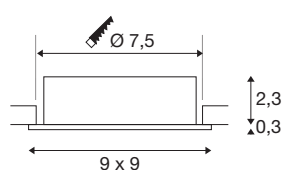

NEW TRIA® 75

encastré de plafond, carré, max. 10 W GU10, noir

Découvrez la nouvelle génération de notre encastré de plafond NEW TRIA® à la modularité accrue pour personnaliser votre expérience lumineuse. Certains best-sellers, comme le NEW TRIA® 75 en version GU10, existent également en kit complet. Grâce à sa source LED interchangeable et ses trois élégants coloris de boîtier (noir/blanc/-aluminium), il vous garantit de pouvoir réaliser toute une palette d'aménagements décoratifs. Sa plage d'inclinaison permet d'orienter sa belle lumière avec une grande flexibilité. Et le cadre de montage 75 mm fourni assure l'installation aussi simple que rapide des downlights.

INFORMATIONS TECHNIQUES

Réf.	1007378
Douille	GU10
Source	LED GU10 51mm
Nombre de douilles	1
Lampes incluses	Non
Plage d'inclinaison	30 °
Orientable ou inclinable	inclinable
Code IP	IP 20
Classe de résistance aux chocs	IK 02
Résistance aux chocs	0.2 Joule
Montage	Encastrement
Détails de montage	Plafond
Tension nominale primaire	220-240V ~50/60Hz
Classe de protection	II
Puissance en watts	10 W
Coloris	noir
Longueur	9 cm
Largeur	9 cm
Hauteur	2.6 cm
Poids net	0.13 kg
Poids brut	0.139 kg
Forme de découpe	rond

Profondeur d'encastrement	6.5 cm
Diamètre d'encastrement	7.5 cm

Source Préconisée

1005077	Source LED QPAR51 , noir, GU10, 2700K
1005273	QPAR51 GU10 , ampoule LED, 6 W, 2200-2700 K, IRC90, 36°
1005083	Source LED QPAR51 , noir, GU10, 4000K
1005080	Source LED QPAR51 , noir, GU10, 3000K