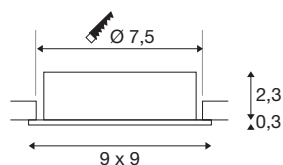

## NEW TRIA® 75

encastré de plafond, carré, max. 10 W GU10, aluminium

Découvrez la nouvelle génération de notre encastré de plafond NEW TRIA® à la modularité accrue pour personnaliser votre expérience lumineuse. Certains best-sellers, comme le NEW TRIA® 75 en version GU10, existent également en kit complet. Grâce à sa source LED interchangeable et ses trois élégants coloris de boîtier (noir/blanc/-aluminium), il vous garantit de pouvoir réaliser toute une palette d'aménagements décoratifs. Sa plage d'inclinaison permet d'orienter sa belle lumière avec une grande flexibilité. Et le cadre de montage 75 mm fourni assure l'installation aussi simple que rapide des downlights.

## INFORMATIONS TECHNIQUES

Réf.	1007379
Douille	GU10
Source	LED GU10 51mm
Nombre de douilles	1
Lampes incluses	Non
Plage d'inclinaison	30 °
Orientable ou inclinable	inclinable
Code IP	IP 20
Classe de résistance aux chocs	IK 02
Résistance aux chocs	0.2 Joule
Montage	Encastrement
Détails de montage	Plafond
Tension nominale primaire	220-240V ~50/60Hz
Classe de protection	II
Puissance en watts	10 W
Coloris	alu
Longueur	9 cm
Largeur	9 cm
Hauteur	2.6 cm
Poids net	0.13 kg
Poids brut	0.139 kg
Forme de découpe	rond

Profondeur d'encastrement	6.5 cm
Diamètre d'encastrement	7.5 cm