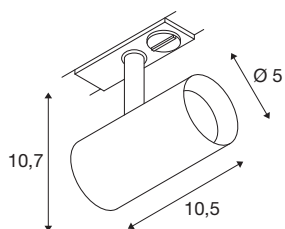

NOBLO® SPOT

spot 1~, rond, 2700 K, 6,2 W, coupure en fin de phase, 32°, noir

Le luminaire rotatif et inclinable NOBLO® SPOT brille sur toute la ligne : après une installation facile et rapide sur le système de rails 1 allumage 230 V, cette nouvelle génération séduit par son indice de rendu de couleurs amélioré à l'IRC > 90, sa puissance lumineuse jusqu'à 126 lm/W et sa durée de vie prolongée atteignant jusqu'à 50 000 heures. À cela s'ajoute la belle lumière qui instaure une atmosphère très agréable dans tout intérieur privé, hôtel ou restaurant. Un modèle idéal pour les concepts d'éclairage modernes, réalisé en aluminium de grande qualité, facile à installer et disponible dans les températures de couleur 2700 K et 3000 K. Aucun doute : avec le nouveau NOBLO® SPOT, vous optez pour une expérience lumineuse unique.

INFORMATIONS TECHNIQUES

Réf.	1007638
Orientable ou inclinable	rotatif et pivotant
Code IP	IP 20
Montage	En saillie
Détails de montage	Plafond, Rail plafond, Rail applique
Variable	Oui
Technologie de variation de l'éclairage	Variateur en fin de phase
Tension nominale primaire	220-240V ~50/60Hz
Courant / tension secondaire	150 mA
Classe de protection	I
Puissance en watts	6.2 W
Température ambiante minimale	-20 °C
Température ambiante maximale	40 °C
Nombre de luminaires sur LS B16A	128
Nombre de luminaires sur LS C16A	160
Hauteur du courant d'appel	3.5 A
Durée du courant d'appel	120 µs
Effet stroboscopique (SVM)	0.4
Lumen	740 lm
Température de couleur	2700 Kelvin
Angle de rayonnement	32 °
Coloris	noir

Source Lumineuse

IRC	90
Données LXXBXX	L80B10
Durée de vie	50000 h
Risk Group	1
Longueur	10.5 cm
Hauteur	10.7 cm
Diamètre	5 cm
Poids net	0.24 kg
Poids brut	0.257 kg