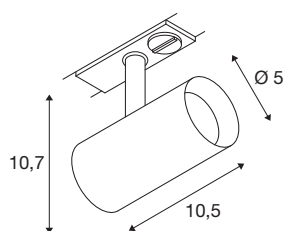

NOBLO® SPOT

spot 1~, rond, 3000 K, 6,2 W, coupure en fin de phase, 32°, noir

Le luminaire rotatif et inclinable NOBLO® SPOT brille sur toute la ligne : après une installation facile et rapide sur le système de rails 1 allumage 230 V, cette nouvelle génération séduit par son indice de rendu de couleurs amélioré à l'IRC > 90, sa puissance lumineuse jusqu'à 126 lm/W et sa durée de vie prolongée atteignant jusqu'à 50 000 heures. À cela s'ajoute la belle lumière qui instaure une atmosphère très agréable dans tout intérieur privé, hôtel ou restaurant. Un modèle idéal pour les concepts d'éclairage modernes, réalisé en aluminium de grande qualité, facile à installer et disponible dans les températures de couleur 2700 K et 3000 K. Aucun doute : avec le nouveau NOBLO® SPOT, vous optez pour une expérience lumineuse unique.

INFORMATIONS TECHNIQUES

Réf.	1007641
Orientable ou inclinable	rotatif et pivotant
Code IP	IP 20
Montage	En saillie
Détails de montage	Plafond,Rail plafond,Rail applique
Variable	Oui
Technologie de variation de l'éclairage	Variateur en fin de phase
Tension nominale primaire	220-240V ~50/60Hz
Courant / tension secondaire	150 mA
Classe de protection	I
Puissance en watts	6.2 W
Température ambiante minimale	-20 °C
Température ambiante maximale	40 °C
Nombre de luminaires sur LS B16A	128
Nombre de luminaires sur LS C16A	160
Hauteur du courant d'appel	3.5 A
Durée du courant d'appel	120 µs
Effet stroboscopique (SVM)	0.4
Lumen	750 lm
Température de couleur	3000 Kelvin
Angle de rayonnement	32 °
Coloris	noir

Source Lumineuse

IRC	90
Données LXXBXX	L80B10
Durée de vie	50000 h
Risk Group	1
Longueur	10.5 cm
Hauteur	10.7 cm
Diamètre	5 cm
Poids net	0.24 kg
Poids brut	0.257 kg