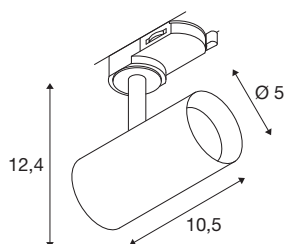

NOBLO® SPOT

spot 3~, rond, 2700 K, 6,2 W, coupure en fin de phase, 32°, blanc

Le luminaire rotatif et inclinable NOBLO® SPOT brille sur toute la ligne : après une installation facile et rapide sur le système de rails 3 allumages 230 V, cette nouvelle génération séduit par son indice de rendu de couleurs amélioré à l'IRC > 90, sa puissance lumineuse jusqu'à 126 lm/W et sa durée de vie prolongée atteignant jusqu'à 50 000 heures. À cela s'ajoute la belle lumière qui instaure une atmosphère très agréable dans tout intérieur privé, hôtel ou restaurant. Un modèle idéal pour les concepts d'éclairage modernes, réalisé en aluminium de grande qualité, facile à installer et disponible dans les températures de couleur 2700 K 3000 K et 4000 K. Aucun doute : avec le nouveau NOBLO® SPOT, vous optez pour une expérience lumineuse unique.

INFORMATIONS TECHNIQUES

Réf.	1007645
Orientable ou inclinable	rotatif et pivotant
Code IP	IP 20
Montage	En saillie
Détails de montage	Plafond,Rail plafond,Rail applique
Variable	Oui
Technologie de variation de l'éclairage	Variateur en fin de phase
Tension nominale primaire	220-240V ~50/60Hz
Courant / tension secondaire	150 mA
Classe de protection	I
Puissance en watts	6.2 W
Température ambiante minimale	-20 °C
Température ambiante maximale	40 °C
Nombre de luminaires sur LS B16A	128
Nombre de luminaires sur LS C16A	160
Hauteur du courant d'appel	3.5 A
Durée du courant d'appel	120 µs
Effet stroboscopique (SVM)	0.4
Lumen	740 lm
Température de couleur	2700 Kelvin
Angle de rayonnement	32 °
Coloris	blanc

Source Lumineuse

IRC	90
Données LXXBXX	L80B10
Durée de vie	50000 h
Risk Group	1
Longueur	10.5 cm
Hauteur	12.4 cm
Diamètre	5 cm
Poids net	0.25 kg
Poids brut	0.268 kg