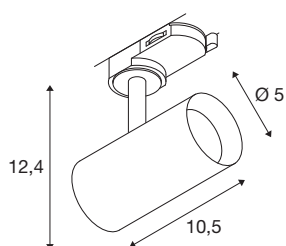

## NOBLO® SPOT

spot 3~, rond, 3000 K, 6,2 W, coupure en fin de phase, 32°, noir

Le luminaire rotatif et inclinable NOBLO® SPOT brille sur toute la ligne : après une installation facile et rapide sur le système de rails 3 allumages 230 V, cette nouvelle génération séduit par son indice de rendu de couleurs amélioré à l'IRC > 90, sa puissance lumineuse jusqu'à 126 lm/W et sa durée de vie prolongée atteignant jusqu'à 50 000 heures. À cela s'ajoute la belle lumière qui instaure une atmosphère très agréable dans tout intérieur privé, hôtel ou restaurant. Un modèle idéal pour les concepts d'éclairage modernes, réalisé en aluminium de grande qualité, facile à installer et disponible dans les températures de couleur 2700 K 3000 K et 4000 K. Aucun doute : avec le nouveau NOBLO® SPOT, vous optez pour une expérience lumineuse unique.

## INFORMATIONS TECHNIQUES

Réf.	1007646
Orientable ou inclinable	rotatif et pivotant
Code IP	IP 20
Montage	En saillie
Détails de montage	Plafond,Rail plafond,Rail applique
Variable	Oui
Technologie de variation de l'éclairage	Variateur en fin de phase
Tension nominale primaire	220-240V ~50/60Hz
Courant / tension secondaire	150 mA
Classe de protection	I
Puissance en watts	6.2 W
Température ambiante minimale	-20 °C
Température ambiante maximale	40 °C
Nombre de luminaires sur LS B16A	128
Nombre de luminaires sur LS C16A	160
Hauteur du courant d'appel	3.5 A
Durée du courant d'appel	120 µs
Effet stroboscopique (SVM)	0.4
Lumen	750 lm
Température de couleur	3000 Kelvin
Angle de rayonnement	32 °
Coloris	noir

## Source Lumineuse

IRC	90
Données LXXBXX	L80B10
Durée de vie	50000 h
Risk Group	1
Longueur	10.5 cm
Hauteur	12.4 cm
Diamètre	5 cm
Poids net	0.25 kg
Poids brut	0.268 kg