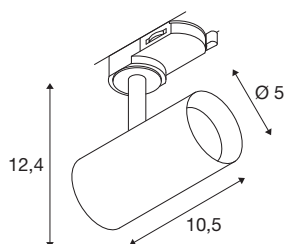

## NOBLO® SPOT

spot 3~, rond, 3000 K, 6,2 W, coupure en fin de phase, 32°, blanc

Le luminaire rotatif et inclinable NOBLO® SPOT brille sur toute la ligne : après une installation facile et rapide sur le système de rails 3 allumages 230 V, cette nouvelle génération séduit par son indice de rendu de couleurs amélioré à l'IRC > 90, sa puissance lumineuse jusqu'à 126 lm/W et sa durée de vie prolongée atteignant jusqu'à 50 000 heures. À cela s'ajoute la belle lumière qui instaure une atmosphère très agréable dans tout intérieur privé, hôtel ou restaurant. Un modèle idéal pour les concepts d'éclairage modernes, réalisé en aluminium de grande qualité, facile à installer et disponible dans les températures de couleur 2700 K 3000 K et 4000 K. Aucun doute : avec le nouveau NOBLO® SPOT, vous optez pour une expérience lumineuse unique.

## INFORMATIONS TECHNIQUES

Réf.	1007647
Orientable ou inclinable	rotatif et pivotant
Code IP	IP 20
Montage	En saillie
Détails de montage	Plafond,Rail plafond,Rail applique
Variable	Oui
Technologie de variation de l'éclairage	Variateur en fin de phase
Tension nominale primaire	220-240V ~50/60Hz
Courant / tension secondaire	150 mA
Classe de protection	I
Puissance en watts	6.2 W
Température ambiante minimale	-20 °C
Température ambiante maximale	40 °C
Nombre de luminaires sur LS B16A	128
Nombre de luminaires sur LS C16A	160
Hauteur du courant d'appel	3.5 A
Durée du courant d'appel	120 µs
Effet stroboscopique (SVM)	0.4
Lumen	750 lm
Température de couleur	3000 Kelvin
Angle de rayonnement	32 °
Coloris	blanc

## Source Lumineuse

IRC	90
Données LXXBXX	L80B10
Durée de vie	50000 h
Risk Group	1
Longueur	10.5 cm
Hauteur	12.4 cm
Diamètre	5 cm
Poids net	0.25 kg
Poids brut	0.268 kg