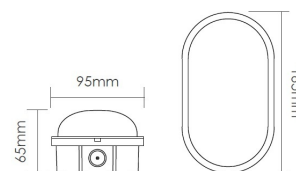

## LED Hublot Switch 4.5W-7.5W 420-750lm 830-840 Ovale Gris

Numéro d'article 146041

BAI LED Bulkhead Switch Ovale 4.5W-7.5W 420-750lm IP54 3000K-4000K Plafonnier / Applique murale Corps en plastique gris 165x95x65mm Bulkhead Hublot

Ce luminaire mural ou luminaire de sous-sol typique est également appelé Bulleye, Bully, Bulkhead ou Hublot. Le corps gris clair et le diffuseur blanc opale sont en polycarbonate robuste (IK08) et résistant aux UV. La particularité de ce hublot est qu'il dispose de 2 fonctions Switch. Cela permet de régler à l'avance la consommation en watts (4,5W ou 7,5W et donc le flux associé) et la teinte de la lumière (blanc chaud 3000K ou blanc froid 4000K). C'est très pratique si vous voulez pouvoir faire le meilleur choix sur place. Il y a 5 entrées/sorties de câble, donc l'alimentation et la connexion traversante ne posent aucun problème. Etanche IP54. Ce luminaire économe en énergie est fourni sans câble et est facile à installer. Les applications typiques sont les caves et sous-sols, les halls d'entrée, cours et patios, couloirs, hangars, ateliers et garages.