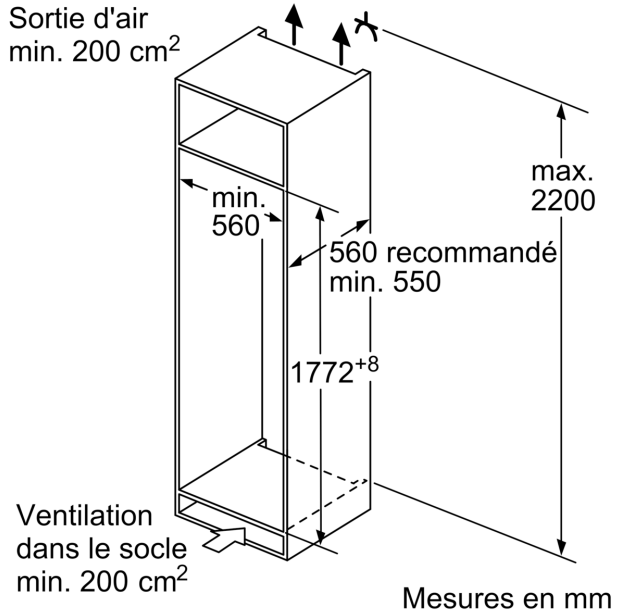

### Dimensions

- Dimensions de l'appareil (H x L x P): 177.2 x 55.8 x 54.8 cm
- Dimensions de la niche (H x L x P): 177.5 x 56 x 55 cm

Les façades d'appareils montés qui dépassent le poids autorisé peuvent provoquer des dommages et entraîner un dysfonctionnement des charnières

$\Delta$  Poids  
A: Hauteur de la porte de l'appareil, charnières comprises, en mm  
B: Charnière non amortie, façade de l'appareil en kg  
C: Charnière amortie, façade de l'appareil en kg  
D: Charge supplémentaire possible en kg avec le kit de charge lourde

A	B	C	D
1500-1750	22	22	B+5 / C+5
720-1400	19	19	
A1	15	19	
A2	15	19	

**Mesures en mm**

**Mesures en mm**

Mesures en mm  
Recommandation de dimension d'espace  
libre pour charnière plate

F	R	X
16-19	0-3	2,5
20	0-1	3
	2-3	2,5
21	0-1	3
	2-3	2,5
22	0	4
	1	3,5
	2-3	3

Les dimensions d'espace libre recommandées dans le tableau doivent être respectées afin d'assurer une ouverture sans collision des portes de l'appareil, et d'éviter ainsi d'endommager les meubles de cuisine.