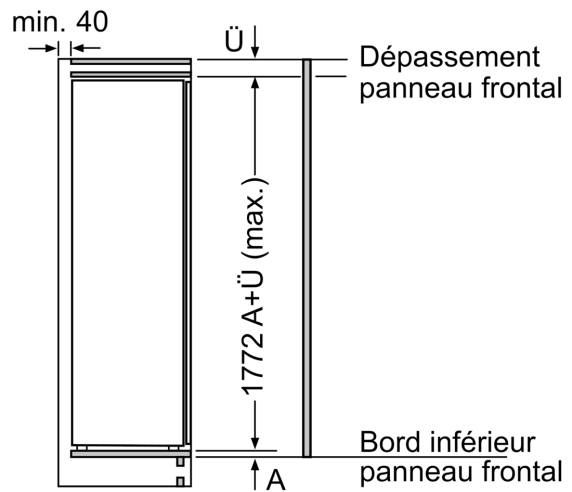

Mesures en mm