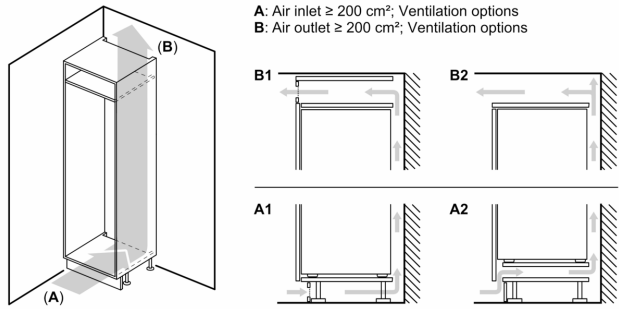

**iQ500, Réfrigérateur intégrable,
177.5 x 56 cm, Charnières plates
SoftClose
KI81RADD0**