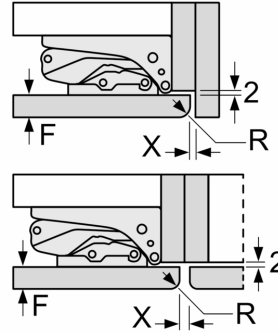

### Dimensions

- Dimensions de l'appareil (H x L x P): 177.2 x 55.8 x 54.8 cm
- Dimensions de la niche (H x L x P): 177.5 x 56 x 55 cm

A	B	C	D
1500-1750	22	22	B+5 / C+5
720-1400	19	19	
A1	15	19	
A2	15	19	

**Mesures en mm**

**Mesures en mm**

Mesures en mm  
Recommandation de dimension d'espace  
libre pour charnière plate

F	R	X
16-19	0-3	2,5
20	0-1	3
	2-3	2,5
21	0-1	3
	2-3	2,5
22	0	4
	1	3,5
	2-3	3

Les dimensions d'espace libre recommandées dans le tableau doivent être respectées afin d'assurer une ouverture sans collision des portes de l'appareil, et d'éviter ainsi d'endommager les meubles de cuisine.