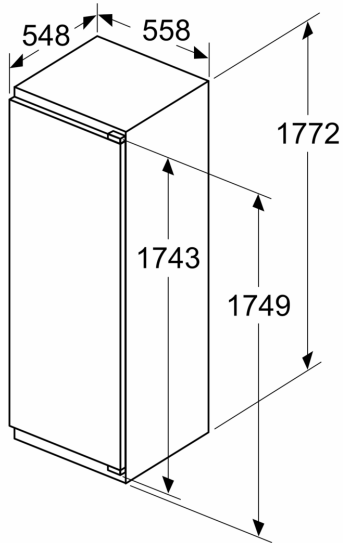

### Dimensions

- Dimensions de l'appareil (H x L x P): 177.2 x 55.8 x 54.8 cm
- Dimensions de la niche (H x L x P): 177.5 x 56 x 55 cm

### Accessoires

- Kit renfort pour portes lourdes
- casier à oeufs

**iQ500, Réfrigérateur intégrable,  
177.5 x 56 cm, Charnières plates  
SoftClose  
KI81RADD0**

**Poids maximal admissible des façades de l'appareil**

A	B	C	D
1500-1750	22	22	B+5 / C+5
720-1400	19	19	
A1	15	19	
A2	15	19	

**Mesures en mm**

**Mesures en mm**

Mesures en mm  
Recommandation de dimension d'espace  
libre pour charnière plate

F	R	X
16-19	0-3	2,5
20	0-1	3
	2-3	2,5
21	0-1	3
	2-3	2,5
22	0	4
	1	3,5
	2-3	3