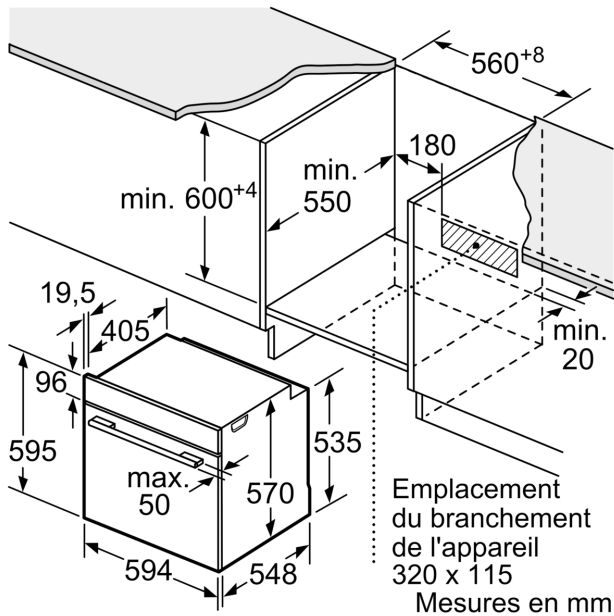

Type de construction:Encastrable
 Système de nettoyage intégré:Système de nettoyage ecoClean
 Taille de la niche d'encastrement:585-595 x 560-568 x 550 mm
 Dimensions du produit:595x594x548 mm
 Dimensions du produit emballé:660 x 660 x 675 mm
 Matériau du bandeau:Verre
 Matériau de la porte:Verre
 Poids net:31.6 kg
 Volume utile du four:71 l
 Modes de cuisson: Gril pleine largeur, Air chaud doux, Air chaud, Convection , Gril air pulsé
 Contrôle de température: Mécanique
 Nombre de lampe(s): 1
 Longueur du cordon électrique: 120.0 cm
 Code EAN: 4242005356553
 Nombre de cavités - (2010/30/CE): 1
 Classe d'efficacité énergétique:A
 Energy consumption per cycle conventional (2010/30/EC):0.97 kWh/cycle
 Energy consumption per cycle forced air convection (2010/30/EC):81 kWh/cycle
 Indice de classe énergétique - NOUVEAU (2010/30/CE): 95.3 %
 Puissance de raccordement: 3400 W
 Intensité: 16 A
 Tension: 220-240 V
 Fréquence: 50; 60 Hz
 Type de prise: Prise Gardy avec fil de terre
 Accessoires inclus: 1 x grille, 1 x lèchefrite pour pyrolyse

Accessoires:

- 1 x grille, 1 x lèche-frite pour pyrolyse

Environnement/Sécurité:

- Sécurité enfants

Informations techniques:

- Longueur du cordon d'alimentation: 120 cm
- Tension nominale: 220 - 240 V
- Puissance totale de raccordement: 3.4 kW
- Classe d'efficacité énergétique (selon norme EU 65/2014): A (sur une échelle allant de A+++ à D)
- Consommation énergétique chaleur de voûte / de sole: 0.97 kWh
- Consommation énergétique air chaud: 0.81 kWh
- Cavité: 1 Source de chaleur: électrique Volume cavité: 71 l

Dimensions:

- Dimensions appareil (HxLxP): 595 x 594 x 548 mm
- Dimensions d'encastrement (HxLxP): 585-595 x 560-568 x 550 mm
- Veuillez vous référer aux dimensions fournies dans le schéma d'installation.

Série 4, Four encastrable, 60 x 60 cm, Noir
HBA233BB0

Mesures en mm

A: 19,5 mm
B: Espace pour le raccordement de l'appareil 320 x 115 mm

Montage avec une table de cuisson.

Mesures en mm