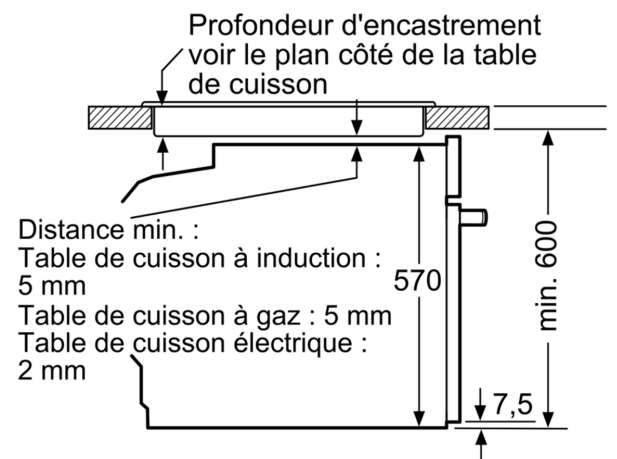

Accessoires:

- 1 x grille, 1 x lèche-frite pour pyrolyse

Environnement/Sécurité:

- Sécurité enfants

Informations techniques:

- Longueur du cordon d'alimentation: 120 cm
- Tension nominale: 220 - 240 V
- Puissance totale de raccordement: 3.4 kW
- Classe d'efficacité énergétique (selon norme EU 65/2014): A (sur une échelle allant de A+++ à D)
- Consommation énergétique chaleur de voûte / de sole: 0.97 kWh
- Consommation énergétique air chaud: 0.81 kWh
- Cavité: 1 Source de chaleur: électrique Volume cavité: 71 l

Dimensions:

- Dimensions appareil (HxLxP): 595 x 594 x 548 mm
- Dimensions d'encastrement (HxLxP): 585-595 x 560-568 x 550 mm
- Veuillez vous référer aux dimensions fournies dans le schéma d'installation.

Série 4, Four encastrable, 60 x 60 cm, Noir
HBA233BB0

Mesures en mm

A: 19,5 mm
B: Espace pour le raccordement de l'appareil 320 x 115 mm

Montage avec une table de cuisson.

Mesures en mm