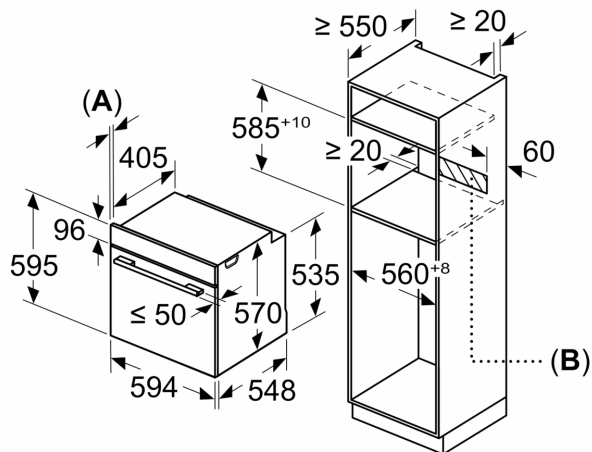

Accessoires:

- 1 x grille, 1 x lèche-frite pour pyrolyse

Environnement/Sécurité:

- Sécurité enfants

Informations techniques:

- Longueur du cordon d'alimentation: 120 cm
- Tension nominale: 220 - 240 V
- Puissance totale de raccordement: 3.4 kW
- Classe d'efficacité énergétique (selon norme EU 65/2014): A (sur une échelle allant de A+++ à D)
- Consommation énergétique chaleur de voûte / de sole: 0.97 kWh
- Consommation énergétique air chaud: 0.81 kWh
- Cavité: 1 Source de chaleur: électrique Volume cavité: 71 l

Dimensions:

- Dimensions appareil (HxLxP): 595 x 594 x 548 mm
- Dimensions d'encastrement (HxLxP): 585-595 x 560-568 x 550 mm
- Veuillez vous référer aux dimensions fournies dans le schéma d'installation.

Série 4, Four encastrable, 60 x 60 cm, Noir
HBA233BB0

Mesures en mm

A: 19,5 mm
B: Espace pour le raccordement de l'appareil 320 x 115 mm

Montage avec une table de cuisson.

Mesures en mm