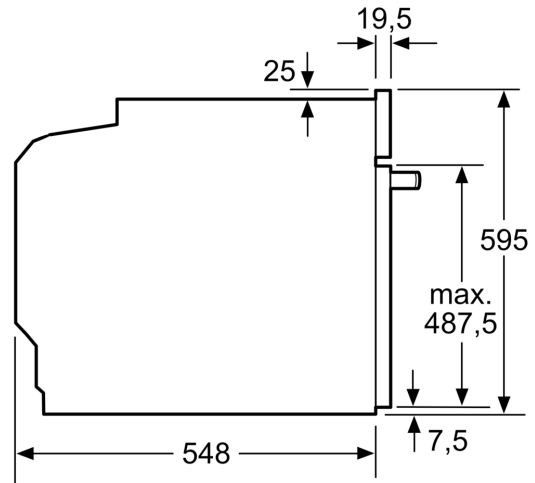

Type de construction:Encastrable
 Système de nettoyage intégré:Système de nettoyage ecoClean
 Taille de la niche d'encastrement:585-595 x 560-568 x 550 mm
 Dimensions du produit:595x594x548 mm
 Dimensions du produit emballé:660 x 660 x 675 mm
 Matériau du bandeau:Verre
 Matériau de la porte:Verre
 Poids net:31.6 kg
 Volume utile du four:71 l
 Modes de cuisson: Gril pleine largeur, Air chaud doux, Air chaud, Convection , Gril air pulsé
 Contrôle de température: Mécanique
 Nombre de lampe(s): 1
 Longueur du cordon électrique: 120.0 cm
 Code EAN: 4242005356553
 Nombre de cavités - (2010/30/CE): 1
 Classe d'efficacité énergétique:A
 Energy consumption per cycle conventional (2010/30/EC):0.97 kWh/cycle
 Energy consumption per cycle forced air convection (2010/30/EC):81 kWh/cycle
 Indice de classe énergétique - NOUVEAU (2010/30/CE): 95.3 %
 Puissance de raccordement: 3400 W
 Intensité: 16 A
 Tension: 220-240 V
 Fréquence: 50; 60 Hz
 Type de prise: Prise Gardy avec fil de terre
 Accessoires inclus: 1 x grille, 1 x lèchefrite pour pyrolyse

Accessoires:

- 1 x grille, 1 x lèche-frite pour pyrolyse

Environnement/Sécurité:

- Sécurité enfants

Informations techniques:

- Longueur du cordon d'alimentation: 120 cm
- Tension nominale: 220 - 240 V
- Puissance totale de raccordement: 3.4 kW
- Classe d'efficacité énergétique (selon norme EU 65/2014): A (sur une échelle allant de A+++ à D)
- Consommation énergétique chaleur de voûte / de sole: 0.97 kWh
- Consommation énergétique air chaud: 0.81 kWh
- Cavité: 1 Source de chaleur: électrique Volume cavité: 71 l

Dimensions:

- Dimensions appareil (HxLxP): 595 x 594 x 548 mm
- Dimensions d'encastrement (HxLxP): 585-595 x 560-568 x 550 mm
- Veuillez vous référer aux dimensions fournies dans le schéma d'installation.

Série 4, Four encastrable, 60 x 60 cm, Noir
HBA233BB0

Mesures en mm

A: 19,5 mm
B: Espace pour le raccordement de l'appareil 320 x 115 mm

Montage avec une table de cuisson.

Mesures en mm