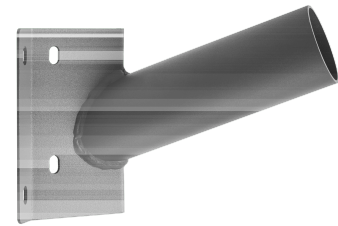

EAN/GTIN

6941497755124

**Article** 705098003600  
**Désignation** Accessoire Road/Streetlight - Support mural 60mm

Accessoire pour luminaire urbain et luminaire routier LED.

## Caractéristiques

Type of accessory/spare part	Plate bracket	Number of arms of the top-piece	1
Accessory	✓	Top end diameter, luminaire side	60 Millimètre
Spare part	✗	Largeur	163 Millimètre
Material	Acier	Hauteur	217 Millimètre
Surface protection	Powder coating	Depth	140 Millimètre

## Info d'article

Code d'article	Désignation d'article	EAN/GTIN	Poids brut (kg/pc)	Poids brut (kg)	Longueur boîte intérieure	Largeur boîte intérieure	Hauteur boîte intérieure
705098003600	LEDStreetlight Wall-Bracket-60	6941497755124	0,94 kg	1,14 kg	201 mm	78 mm	239 mm