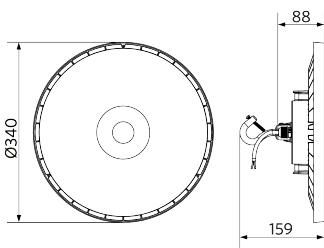

# Packaging Information

Item			Box			
Item Code	Item Description	EU HS Code	Dimensions (mm) (LxWxH)	Gross Weight (kg)	EAN	pc/box
543098021900	LEDFixture-IP68-Connector-Kit-3	39174000	265x245x205	0.08	6941497708991	1
545098006000	LEDHighbay-E2 Bracket-L249	94059900	249x165x73	0.75	6941497757937	1
545098006200	LEDHighbay-E2 Reflector-Rd507	94059900	507x507x199	0.97	6941497757920	1

## Dimensional Drawing (mm)

Dimensional\_Drawing\_HB\_E3\_110\_140W.png