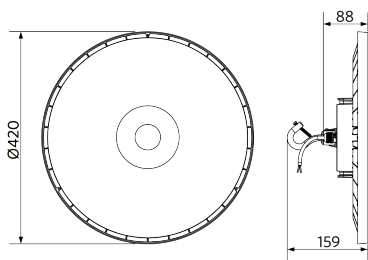

# Packaging Information

Item			Box			
Item Code	Item Description	EU HS Code	Dimensions (mm) (LxWxH)	Gross Weight (kg)	EAN	pc/box
543098021900	LEDFixture-IP68-Connector-Kit-3	39174000	265x245x205	0.08	6941497708991	1
545098006000	LEDHighbay-E2 Bracket-L249	94059900	249x165x73	0.75	6941497757937	1
545098006300	LEDHighbay-E2 Reflector-Rd602	94059900	602x602x235	1.25	6941497757906	1

## Dimensional Drawing (mm)

Dimensional\_Drawing\_HB\_E3\_180\_220W.png