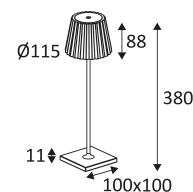

CODE	COULEUR	MATIÈRE	DC	LED	T° (K)	LED Lumen	System Lumen
OU355WW30	BLANC MAT	ALUMINIUM	DC 3,7V	2W	3000K	470 Lm	180 Lm
OU355WW24	ANTHRACITE	ALUMINIUM	DC 3,7V	2W	3000K	470 Lm	180 Lm

BLANC MAT

ANTHRACITE

ACCESSOIRES	COULEUR	DESCRIPTION
OU42304	BLANC	CHARGEUR MULTI USB (8 PORTS)