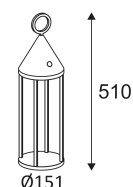

CODE	COULEUR	MATIÈRE	DC	LED	T° (K)	LED Lumen	System Lumen
OU399WW24	ANTHRACITE	FONTE D'ALUMINIUM	DC 3,7V	2W	3000K	580 Lm	170 Lm
OU399WW30	BLANC MAT	FONTE D'ALUMINIUM	DC 3,7V	2W	3000K	580 Lm	170 Lm

ANTHRACITE